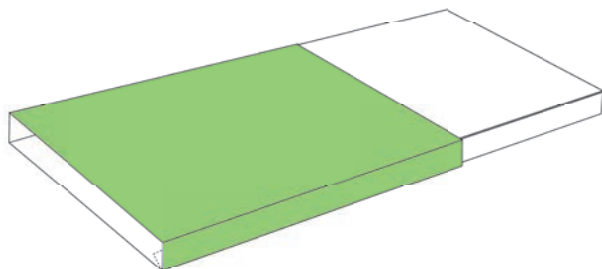

OPASKA

NA PUDEŁKO ZE SŁODYCZAMI

-----
opaska na tiffifée op_TFF15