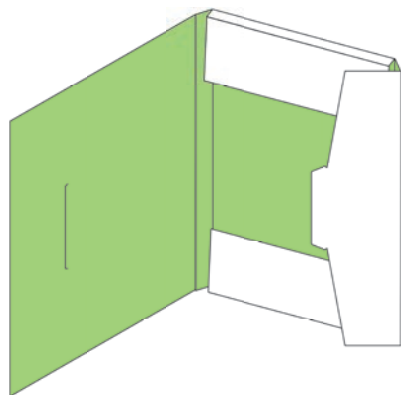

teczka A5

pudełko /teczka
na pocztówki