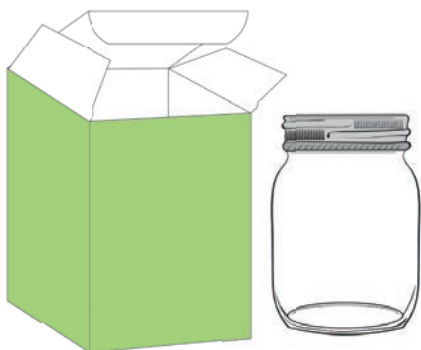

metalowe etui
na pendrive USB

kartonowe opakowanie
na pendrive USB

plastikowe etui na pendrive USB
wymiary pudełka:
100 x 95 x 16 mm
do pudełka pasują okładki
o wymiarach 204 x 86 mm
oraz książeczki o wymiarach
86 x 90 mm

Uniwersalne opakowania na pendrive.
Kształt wycięcia uzależniony jest od zapotrzebowania Klienta.

etui na USB
90 x 140 mm (d19-1)

etui na USB
139 x 125 mm (d19-2)

etui na USB z kieszenią
139 x 125 mm (d49)

opaska na etui USB
op_d19-1

PUDEŁKA

Pudełko na słoiczek miodu/kosmetyk
pds_75x75x125 mm

Pudełka i pół-pudełka na produkcje
łączone - wielkość obwoluty uzależniona
od zapotrzebowania Klienta.

Opakowania pomieszczą ekopaki,
digipacki, etui DVD.