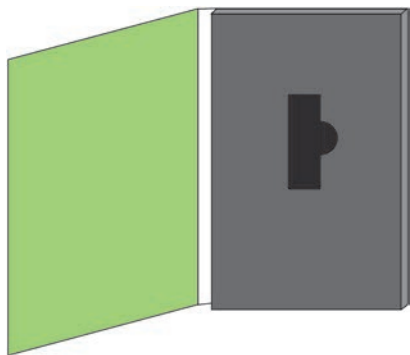

metalowe etui
na pendrive USB

kartonowe opakowanie
na pendrive USB

plastikowe etui na pendrive USB
wymiary pudełka:
100 x 95 x 16 mm
do pudełka pasują okładki
o wymiarach 204 x 86 mm
oraz książeczki o wymiarach
86 x 90 mm

Uniwersalne opakowania na pendrive.
Kształt wycięcia uzależniony jest od zapotrzebowania Klienta.

etui na USB
90 x 140 mm (d19-1)

etui na USB
139 x 125 mm (d19-2)

etui na USB z kieszenią
139 x 125 mm (d49)

opaska na etui USB
op_d19-1

PUDEŁKA

Pudełko na słoiczek miodu/kosmetyk
pds_75x75x125 mm

Pudełka i pół-pudełka na produkcje
łączone - wielkość obwoluty uzależniona
od zapotrzebowania Klienta.

Opakowania pomieszczą ekopaki,
digipacki, etui DVD.