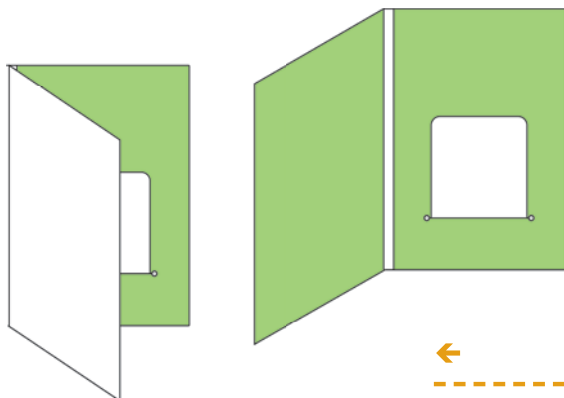

TECZKI

teczka A5

pudełko /teczka
na pocztówki

KOPERTY KARTONOWE Z NADRUKIEM

koperty na płytę
winyłową
(300 g/m²)
12"
10"
7"

koperta na CD/DVD (K001)

możliwość wykonania
kopert na brązowym
papierze Kraftliner

EKOPAK NA KARTY PODARUNKOWE

Etui na kartę
100x150 mm 4p

Etui na kartę
150x100 mm 4p

EKOPAKI

DWUSKRZYDEŁKOWE

ekopak
dwuskrzydłkowy 4p
1CD (E401, e15)

ekopak
dwuskrzydłkowy 4p
1CD, kieszeń CD (e18/e81)

ekopak
dwuskrzydłkowy 4p
1CD, nacięcie (E402, e35)