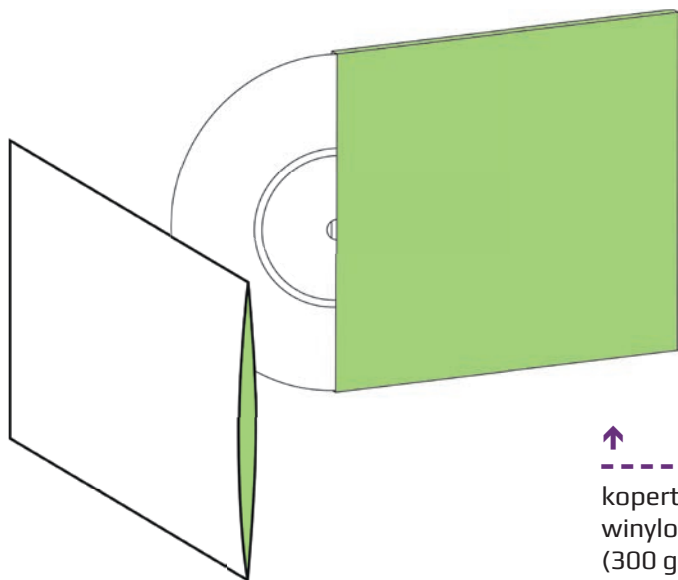

opaska na etui USB
op_d19-1

PUDEŁKA

Pudełko na słoiczek miodu/kosmetyk
pds_75x75x125 mm

Pudełka i pół-pudełka na produkcje
łączone - wielkość obwoluty uzależniona
od zapotrzebowania Klienta.

Opakowania pomieszczą ekopaki,
digipacki, etui DVD.

TECZKI

teczka A5

pudełko /teczka
na pocztówki

KOPERTY KARTONOWE Z NADRUKIEM

koperty na płytę
winyłową
(300 g/m²)
12"
10"
7"

koperta na CD/DVD (K001)

możliwość wykonania
kopert na brązowym
papierze Kraftliner

EKOPAK NA KARTY PODARUNKOWE

Etui na kartę
100x150 mm 4p

Etui na kartę
150x100 mm 4p

EKOPAKI

DWUSKRZYDEŁKOWE

ekopak
dwuskrzydłkowy 4p
1CD (E401, e15)

ekopak
dwuskrzydłkowy 4p
1CD, kieszeń CD (e18/e81)

ekopak
dwuskrzydłkowy 4p
1CD, nacięcie (E402, e35)