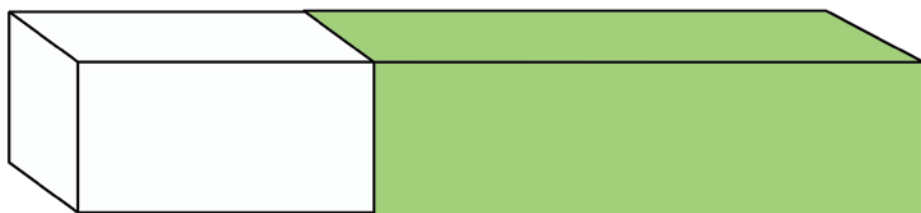

OPAKOWANIE NA WINO

-----
opakowanie
na butelkę wina
puw1