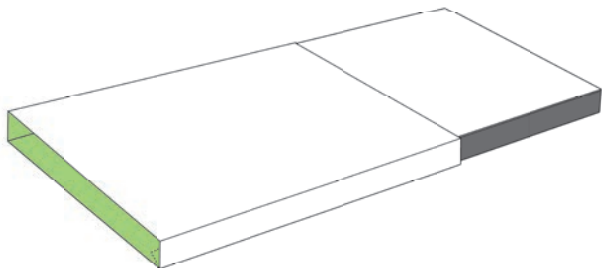

Uniwersalne opakowania na pendrive.
Kształt wycięcia uzależniony jest od zapotrzebowania Klienta.

etui na USB
90 x 140 mm (d19-1)

etui na USB
139 x 125 mm (d19-2)

etui na USB z kieszenią
139 x 125 mm (d49)

opaska na etui USB
op_d19-1

PUDEŁKA

Pudełko na słoiczek miodu/kosmetyk
pds_75x75x125 mm

Pudełka i pół-pudełka na produkcje
łączone - wielkość obwoluty uzależniona
od zapotrzebowania Klienta.

Opakowania pomieszczą ekopaki,
digipacki, etui DVD.